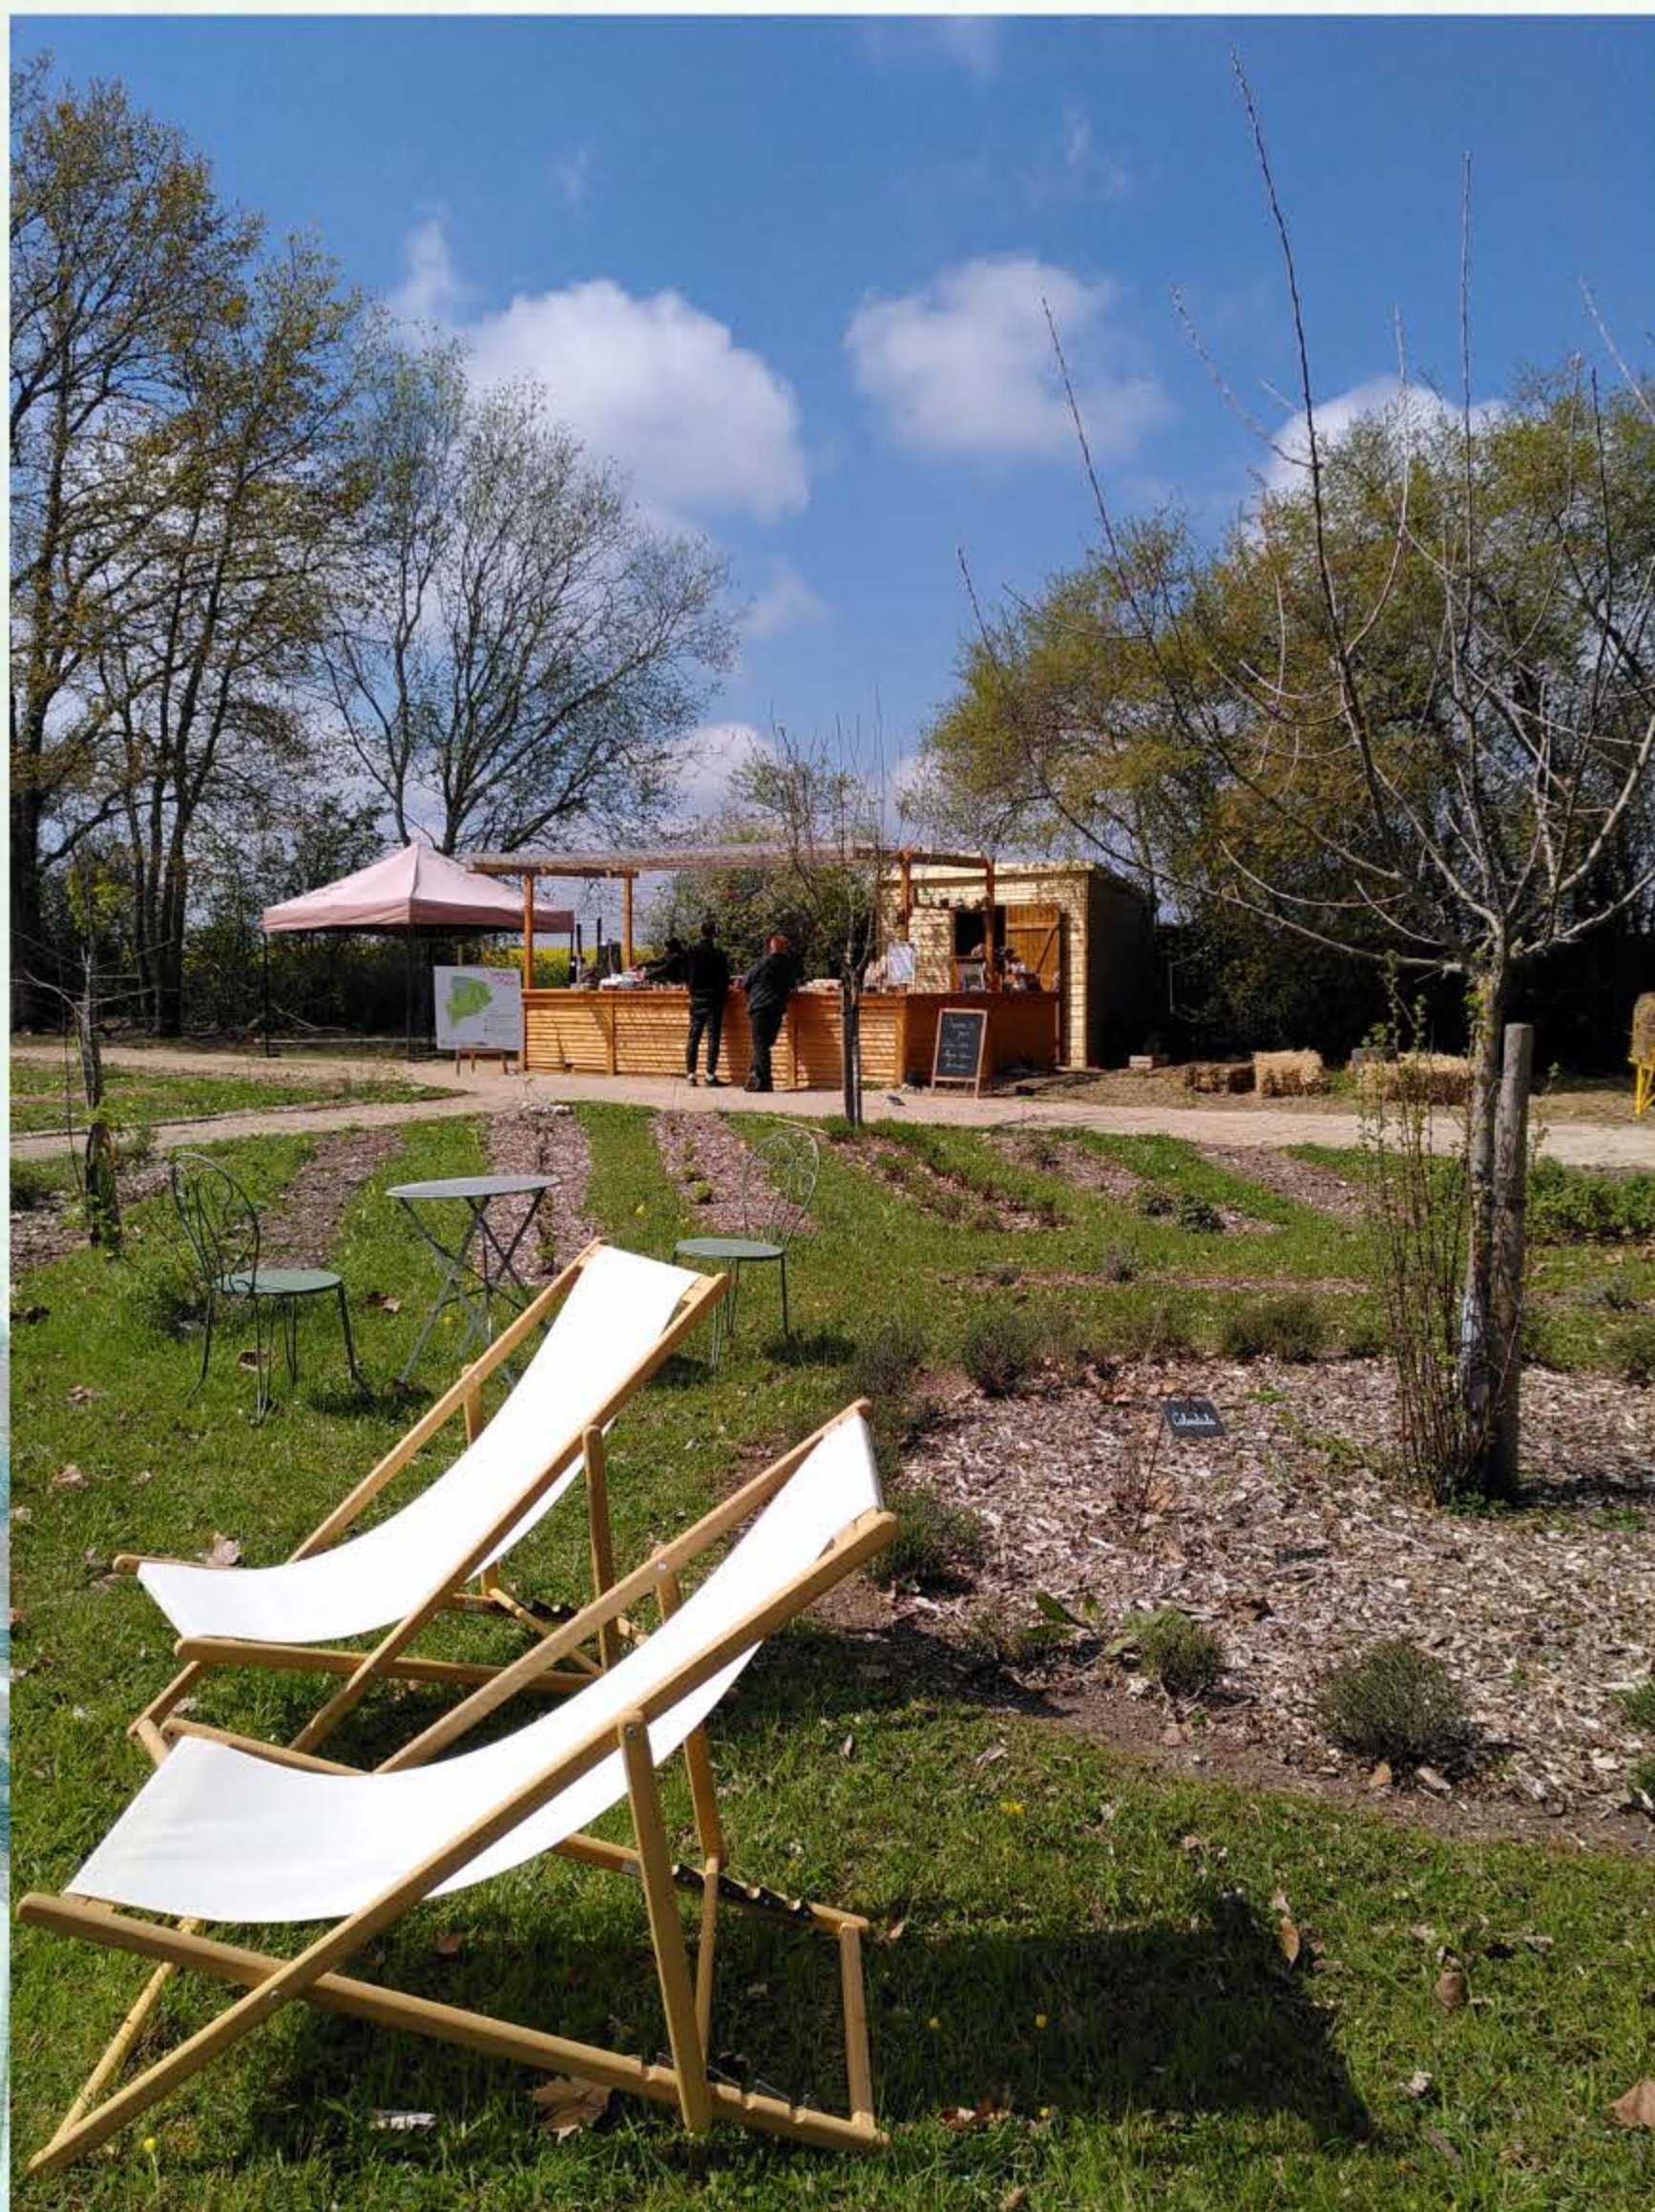

WWW.DOMAINEDEFLOTIN.COM
1 ROUTE BOISCOMMUN 45340 NIBELLE

RÉOUVERTURE TISANERIE

À PARTIR DU 19 AVRIL 2024

VENDREDI 12H – 19H

POUR BOIRE UNE BOISSON FRAICHE (OU CHAUDE),
TROUVER NOS PRODUITS ET SE DÉTENDRE AU MILIEU DES PLANTES

Domaine
de Flotin

LES JARDINS DE LA VOIE ROMAINE